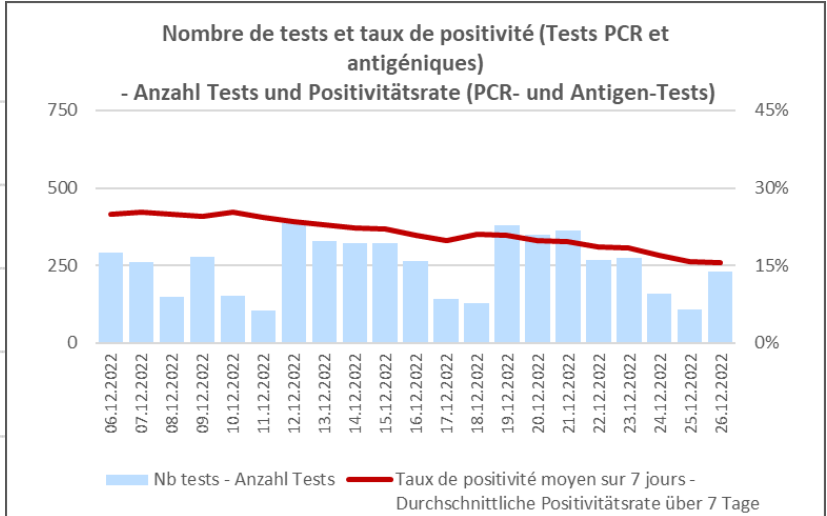

COVID-19 : Situation épidémiologique en Valais – Epidemiologische Situation im Wallis

État au – Stand am : 28.12.2022

Nombre de nouveaux cas COVID-19 par semaine - Anzahl neue COVID-19 Fälle pro Woche

COVID-19 : Situation épidémiologique en Valais – Epidemiologische Situation im Wallis