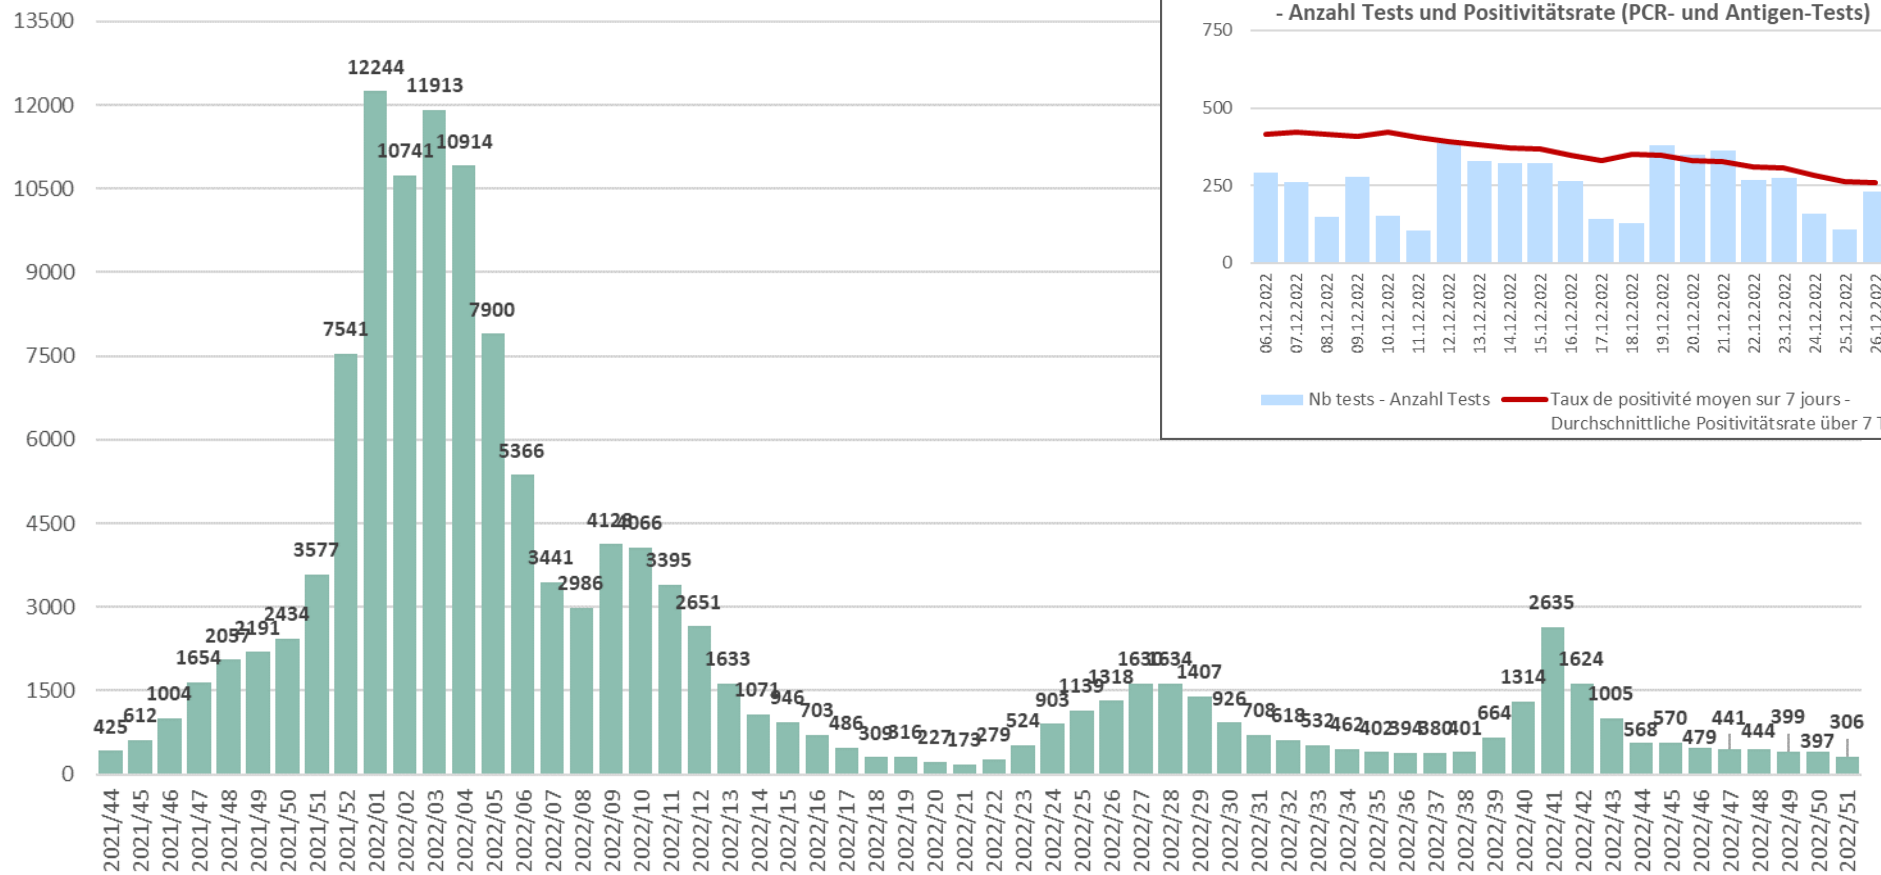

COVID-19 : Situation épidémiologique en Valais – Epidemiologische Situation im Wallis

État au – Stand am : 28.12.2022

Nombre de nouveaux cas COVID-19 par semaine - Anzahl neue COVID-19 Fälle pro Woche

COVID-19 : Situation épidémiologique en Valais – Epidemiologische Situation im Wallis

État au – Stand am : 28.12.2022

Nombre de décès COVID-19 par semaine – Anzahl COVID-19 Todesfälle pro Woche

Nombre de cas COVID-19 actuellement hospitalisés (au dimanche) - Anzahl hospitalisierte COVID-19 Fälle (am Sonntag)