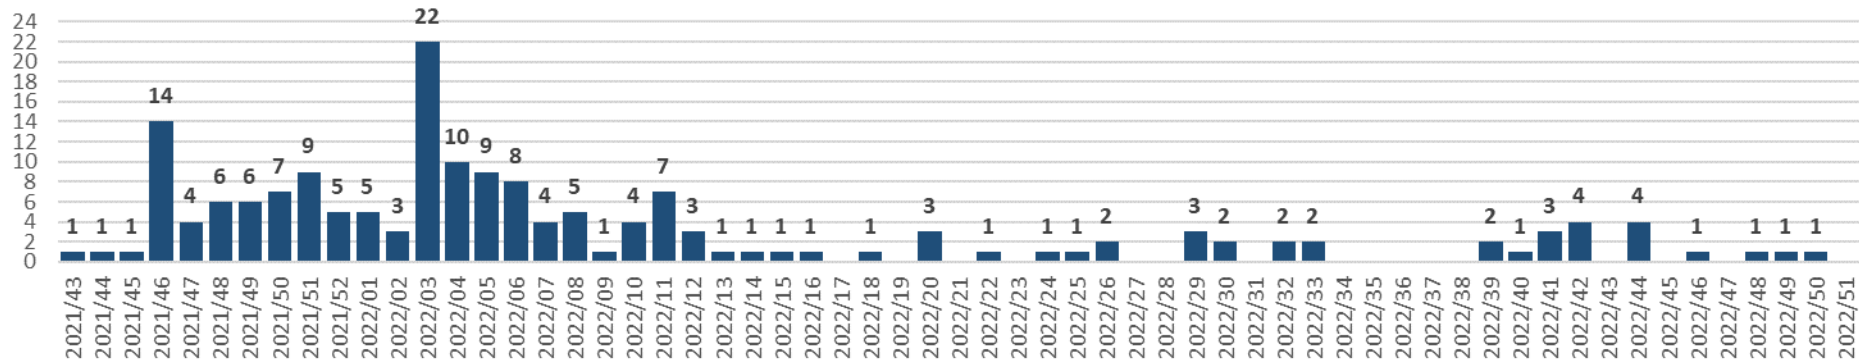

COVID-19 : Situation épidémiologique en Valais – Epidemiologische Situation im Wallis

État au – Stand am : 28.12.2022

Nombre de nouveaux cas COVID-19 par semaine - Anzahl neue COVID-19 Fälle pro Woche

COVID-19 : Situation épidémiologique en Valais – Epidemiologische Situation im Wallis

État au – Stand am : 28.12.2022

Nombre de décès COVID-19 par semaine – Anzahl COVID-19 Todesfälle pro Woche

Nombre de cas COVID-19 actuellement hospitalisés (au dimanche) - Anzahl hospitalisierte COVID-19 Fälle (am Sonntag)